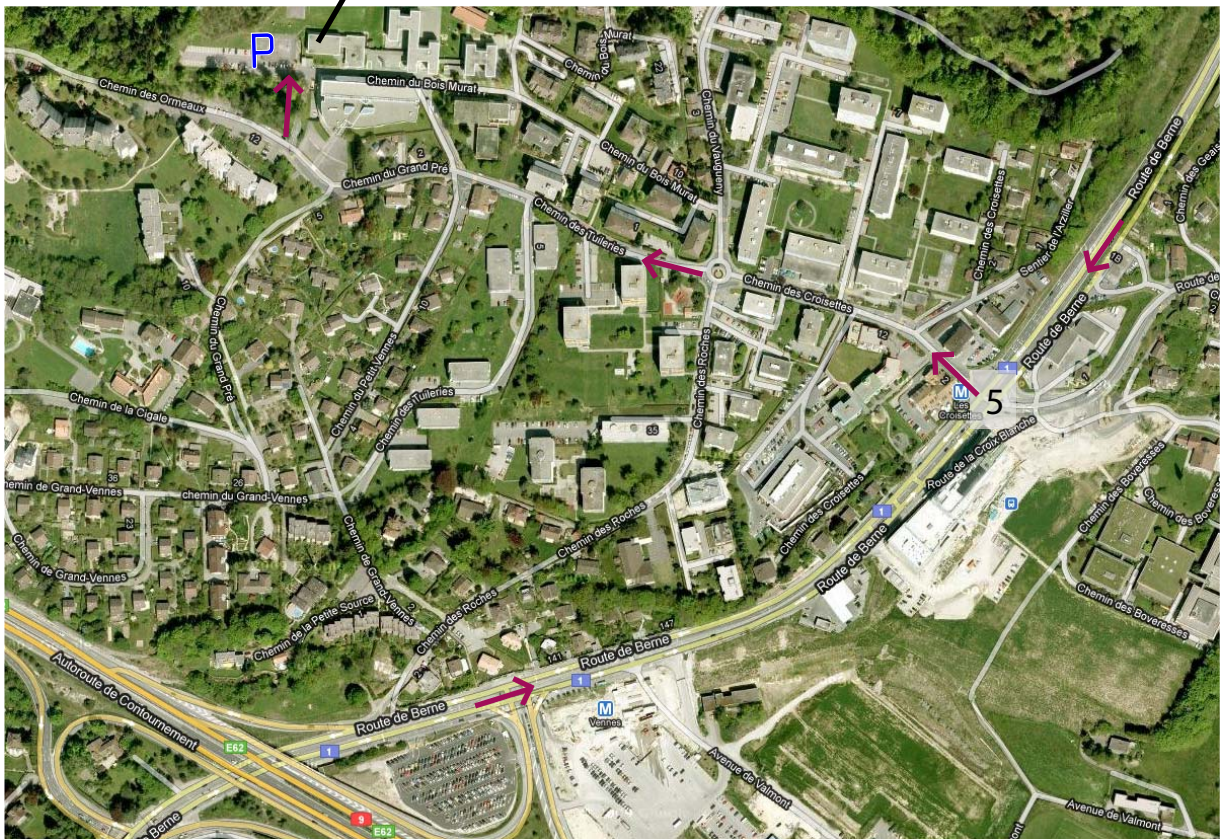

Plan d'accès - salle de gym

Salle de gym de Bois-Murat A

- 1 Direction Lausanne
- 2 Autoroute (Lausanne-Vennes)
- 3 Direction Payerne - Moudon
- 4 Direction Epalinges (centre)
- 5 Carrefour des Croisettes