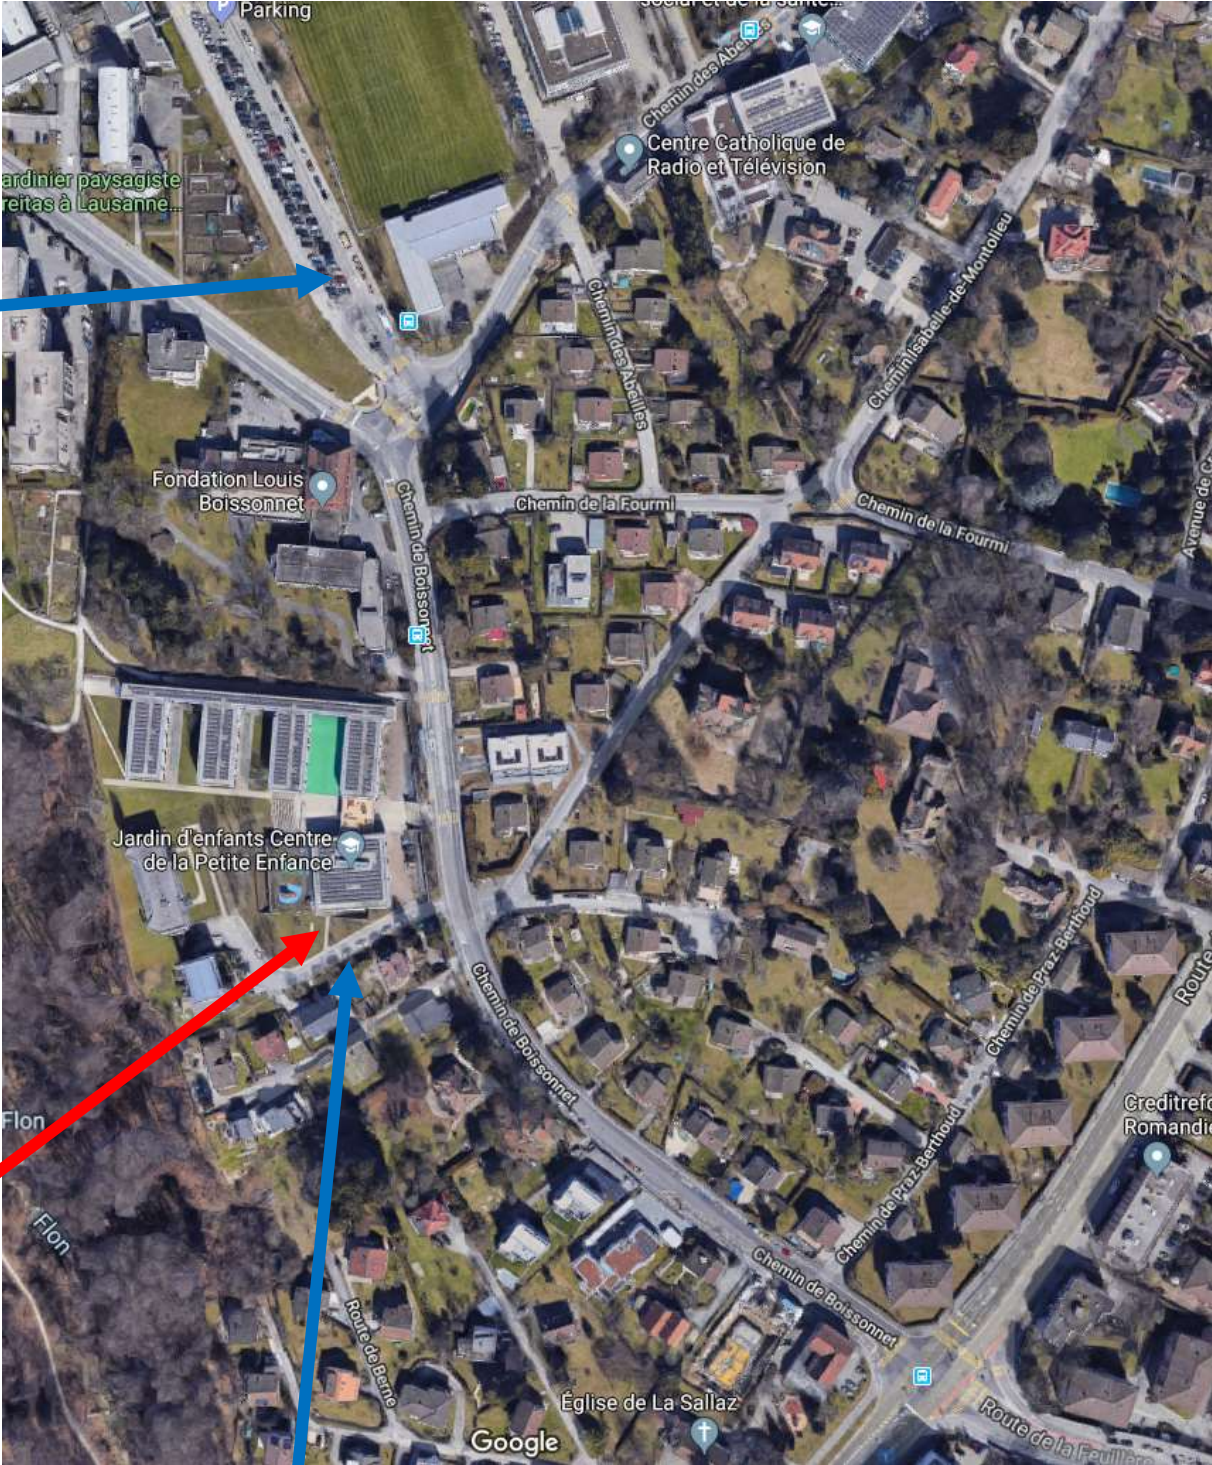

Accès salle de Gym de Boissonnet - Lausanne

Parking Grand-Vennes

Entrée salle

Rte. de Bern

Parking (uniquement dès 18h sur coté gauche)